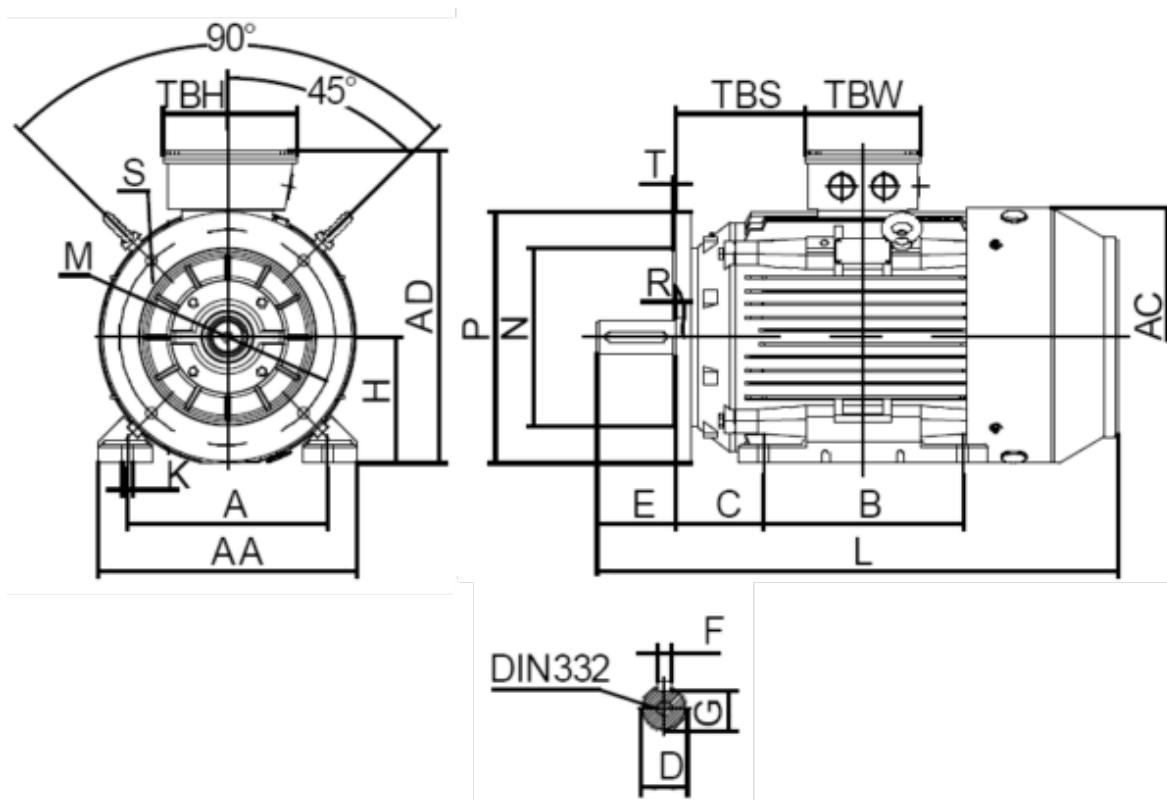

Varenummer: 250300750227
 Beskrivelse: Kleedrive T3C 132S2-2 7.5KW 2800 o/min
 3x400/690V 50HZ IP55 B35 Eff=90,1%

Mål

A = 216	F = 10	TBW = 134
AA = 263	G = 33	
AC = Ø259	H = 132	
AD = 332	HD = 200	
B = 140	K = Ø12	
C = 89	L = 467	
D = Ø38	TBH = 134	
E = 80	TBS = 61.5	